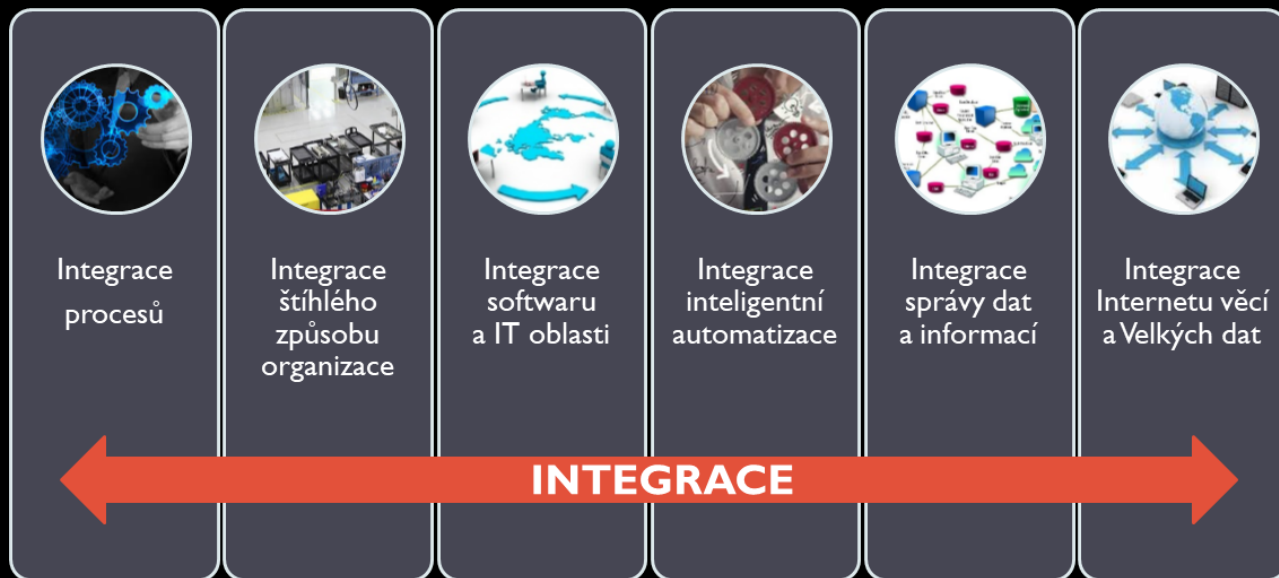

Chcete využít Vy nebo Vaši lidé co nejvíce možnosti Průmyslu 4.0?

Strávili jsme dost času v podnicích jako je ten Váš a možná i několika větších. Máme respekt ke každému, komu se podařilo vybudovat fungující business. Nemusíte mít závatný obrat ani stovky kompetentních zaměstnanců, aby se Vám fungovalo lépe.

Není nutné si hned pořizovat roboty a zavádět komplexní informační systémy, abyste mohli věci zlepšit. Všimli jsme si totiž, že některé věci se neustále opakují nezávisle na oboru podnikání nebo velikosti podniku.

Průmysl 4.0 nás baví a vnímáme jej jako oblast navazujících kompetencí, s kterými se dá pracovat již nyní. Jejich potenciál plně využijete při smysluplném propojování a využití šesti pilířů – proto vznikl náš koncept Smart4factory.

Budeme rádi, dáte-li důvěru našim kolegům s dlouholetými zkušenostmi z praxe, kteří Vám dovedou přiblížit dostupná řešení a možnosti pro Vaše firmy a podnikání.

- „Chtěl bych jen zjistit víc o tom "...", jestli mě to vůbec zajímá.“
- „Nevíme, jestli je to pro nás vhodné...“
- „Hodila by se nám inspirace, jak to chodí jinde.“
- „A šlo by nějak udělat, aby šlo "...“ nebo něco takového?“
- „Nemáme na to lidi, ale rádi bychom to zkusili.“

Oslovte nás, rádi Vám pomůžeme!

Divize společnosti Comfis s.r.o.

Hradištská 857

687 08 Buchlovice

www.comfis.cz

Kontakt:

polasek@smart4factory.cz

Tel: +420 572 411 942

Mob: +420 702 266 899

www.smart4factory.cz