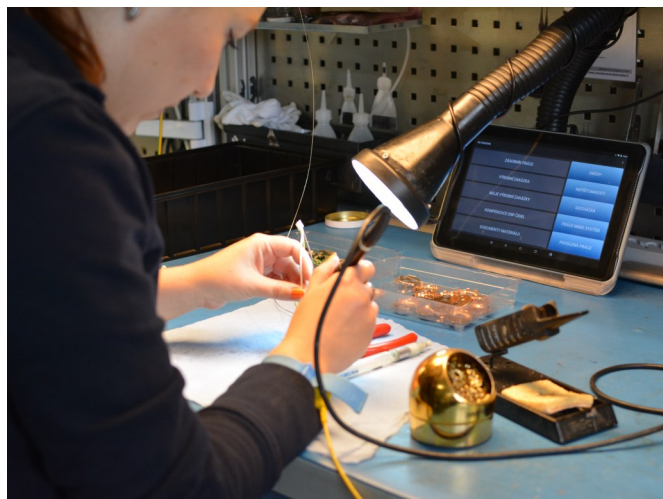

Smart 4 factory

4 Flows

Bezpapírová výroba s jednotným prostředím pro práci

Základní funkce

- výrobní zakázky a jejich stav
- přihlášení a odvádění práce (počet, kvalita)
- zadávání reálných **prostoju strojů a zařízení** (OEE)
- výrobní dokumentace s vizualizací změn z proběhlého **změnového řízení**